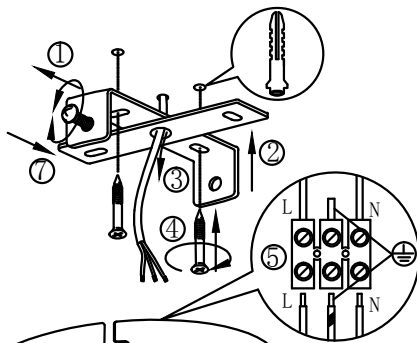

**B**

BLA75144-1

A5印刷

|                  |     |                   |              |    |              |
|------------------|-----|-------------------|--------------|----|--------------|
|                  |     | <b>东莞东进照明有限公司</b> |              | 名称 | 2015-033四头管灯 |
| 绘图               | 李国利 |                   |              | 货号 | 75144        |
| 校对               |     |                   |              | 通用 |              |
| 审核               |     | 版次                | V: 1.1       | 货号 |              |
| 批准               |     | 日期                | 2014. 11. 12 |    |              |
| Approved by Eglo |     |                   |              |    |              |