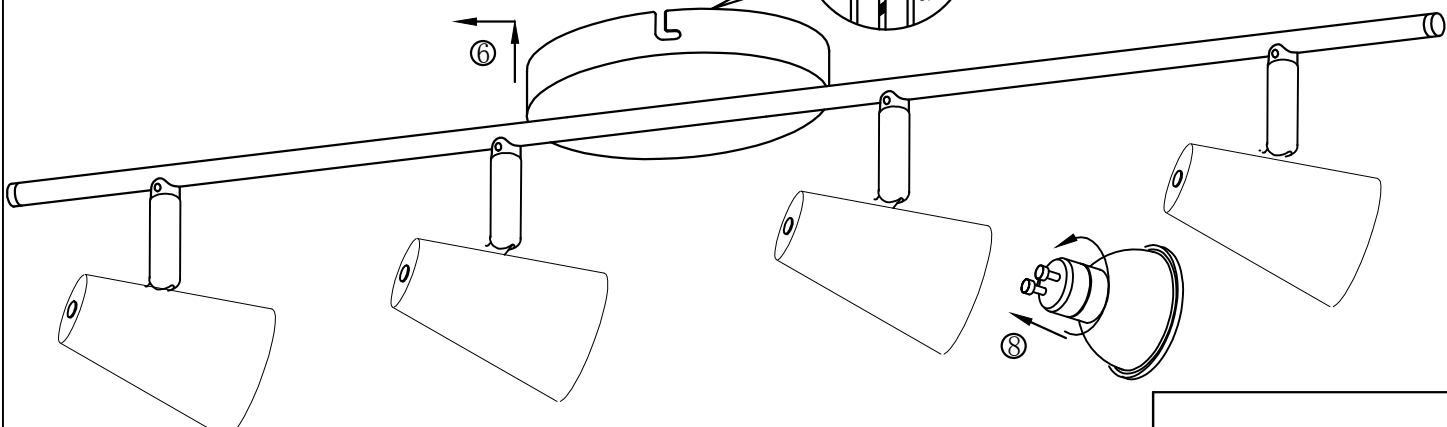

**B**

BLA75144-1

A5印刷

|                  |     |                   |              |    |              |
|------------------|-----|-------------------|--------------|----|--------------|
|                  |     | <b>东莞东进照明有限公司</b> |              | 名称 | 2015-033四头管灯 |
| 绘图               | 李国利 |                   |              | 货号 | 75144        |
| 校对               |     |                   |              | 通用 |              |
| 审核               |     | 版次                | V: 1.1       | 货号 |              |
| 批准               |     | 日期                | 2014. 11. 12 |    |              |
| Approved by Eglo |     |                   |              |    |              |